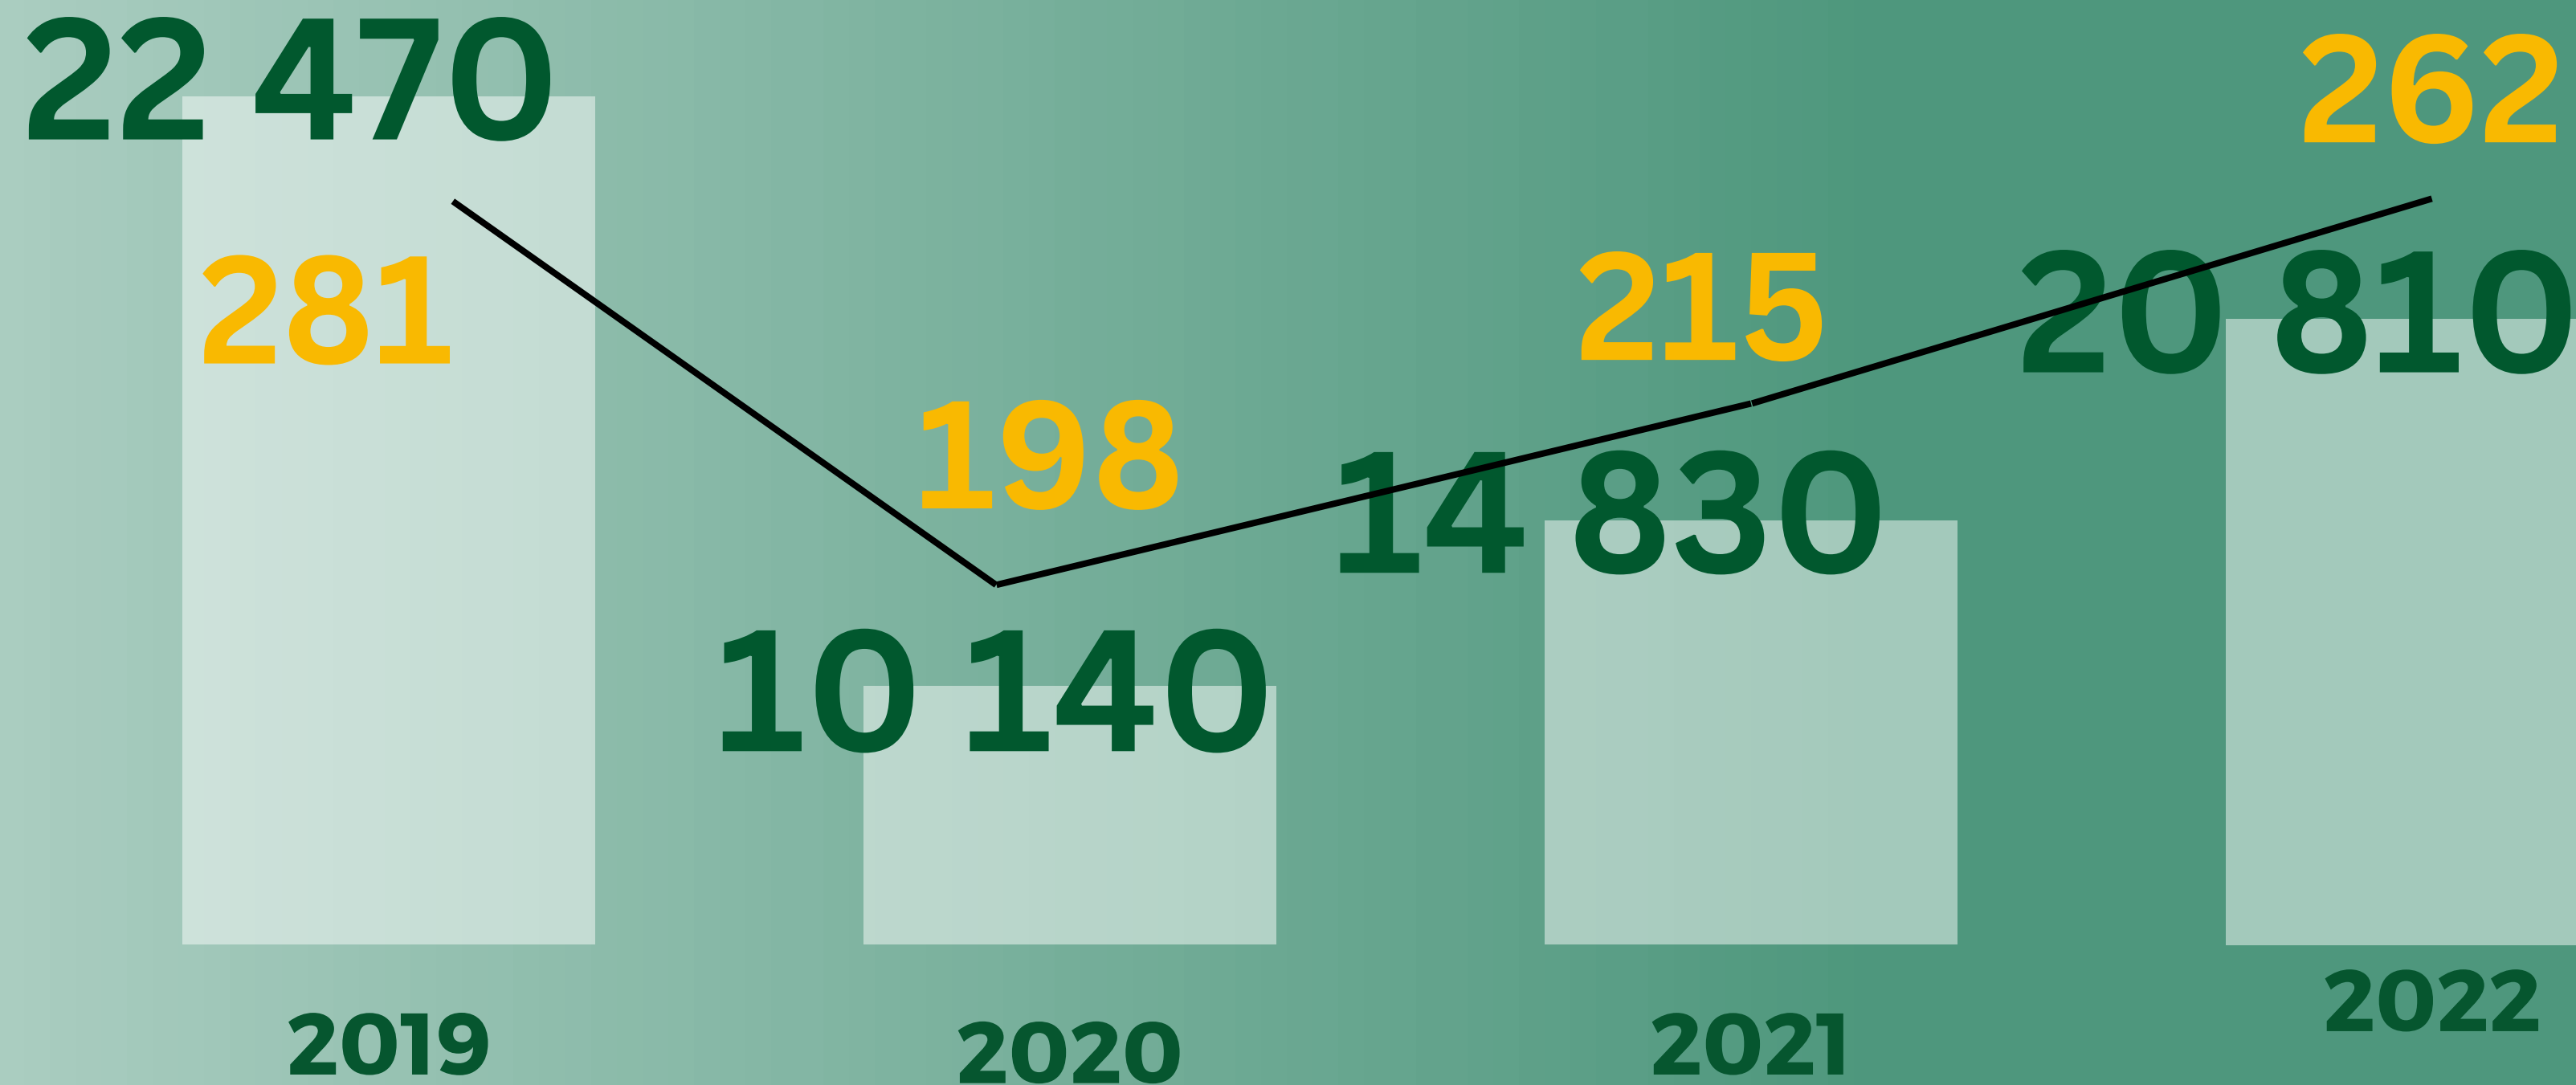

STATISTIKA: LANKYTOJAI IR DALYVIAI